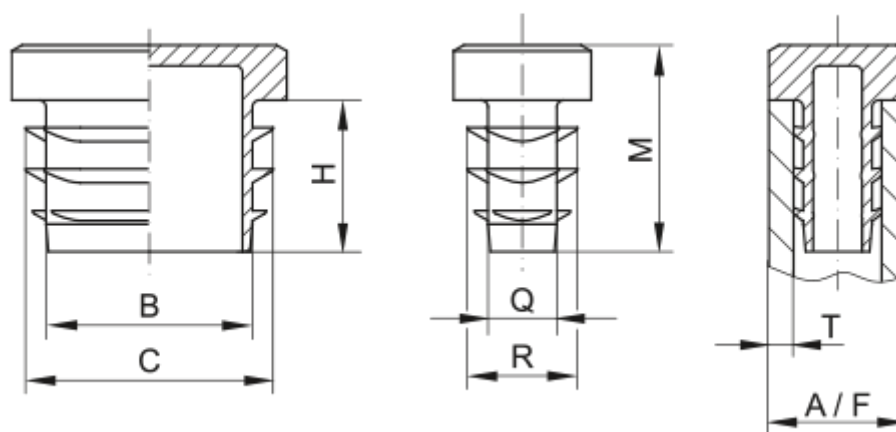

Varenummer: 59GPN270R8030152

Beskrivelse: KLEE Endeprop for 4-kant rør GPN 270 - 80x30 (Væg tykkelse 1,5-2)

Mål

A = 80x30

B = 73

C = 78

H = 17

M = 22

Q = 23

R = 28

T = 1,5-2